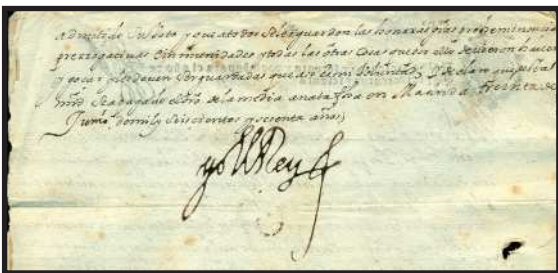

DOCUMENTOS

F 1 1609. **FELIPE III**. Reconocimiento de haberes a un capitán "de las galeras de Génova", firmado "Yo el Rey". Preciosa. (Est. 150 €)..... 70 €

F 2 1660. **FELIPE IV**. Firma real en documento timbrado doble (1654/272 mvds, 1660/272 mvds), honrando los servicios del Sr de Orgaz. Rarisimo. (Est. 200 €).... 90 €

F 3 1667. **MARIANA DE AUSTRIA** (Regente de Carlos II) sobre cartas de pago de las minas de Almadén, doble folio timbrado de sello IV de oficio firmado "Yo la Reina". Muy rara. (Est. 300 €)..... 120 €