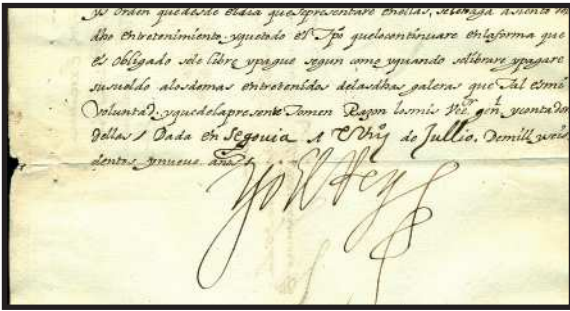

DOCUMENTOS

F 1 1609. **FELIPE III**. Reconocimiento de haberes a un capitán "de las galeras de Génova", firmado "Yo el Rey". Preciosa. (Est. 150 €)..... 70 €

F 2 1660. **FELIPE IV**. Firma real en documento timbrado doble (1654/272 mvds, 1660/272 mvds), honrando los servicios del Sr de Orgaz. Rarisimo. (Est. 200 €).... 90 €

F 3 1667. **MARIANA DE AUSTRIA** (Regente de Carlos II) sobre cartas de pago de las minas de Almadén, doble folio timbrado de sello IV de oficio firmado "Yo la Reina". Muy rara. (Est. 300 €)..... 120 €