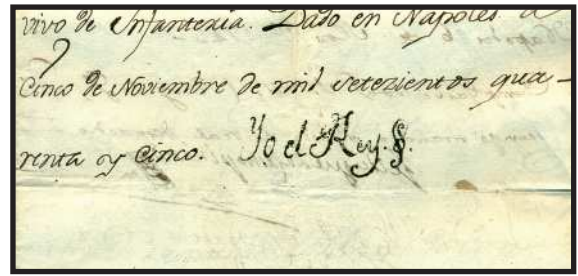

F 5 1745. **FELIPE V**. Nápoles 1745, otorgando grado de teniente por la toma de VALENZA. Doble folio. Precioso. (Est. 150 €).. 70 €